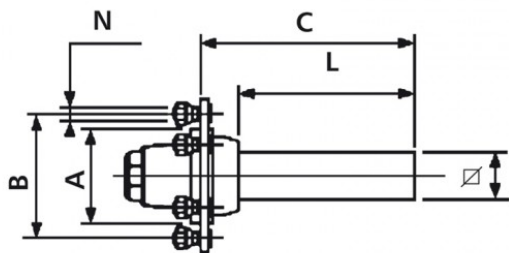

Laufachsstummel 900/1050/750 kg bei 40 km/h
130/155 mm lang, Achskörper 32 mm rund
4/57/100/M12 x 1.5

Cikkszám: 40451410

Technical Information:

CSZ	40451410
-----	----------

Jegyzetek és jellemzők:

Az ezen az oldalon található minden információ a gyártó műszaki adatain alapul. A tartalom kötelezettség nélküli, és kizárólag információs célokat szolgál. A Bohnenkamp Kft. nem vállal felelősséget ezekkel az adatokkal összefüggésben. A felelősség minden fajta olyan közvetett vagy közvetlen kárért, kártérítési igényért, származékos kárért, függetlenül attól, hogy milyen jellegű és milyen jogi okból származik, amely a kapott információk alkalmazása révén keletkezik, amennyiben jogilag megengedett, kizárt.